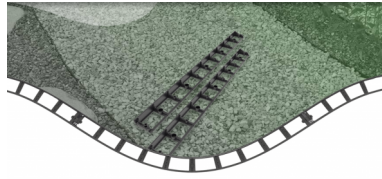

DecoUNI

Helpot reunustukset
pihoille ja poluille!

DecoUNI -reunatuki

DecoUNI-reunatuella teet helposti suoria ja kaarevia muotoja. DecoUNI on tehty kierrätysmuovista. Muovisen joustavuutensa ansiosta teet helposti kaarevia muotoja tai erilaisia kuvioita pihamaallesi! Kaksoistukirakenteensa ansiosta teet sillä myös viivasuoraa reunaa.