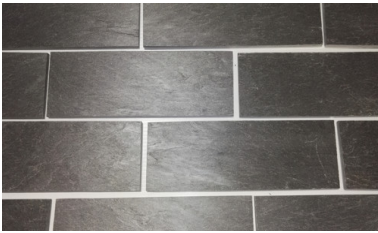

Cloud Grey

Marble White

Pizarras 30x10 cm

Rock Face

Rock Face kulma

Thasos valkoinen

Tukku- ja yritysmyyntin yhteystiedot: