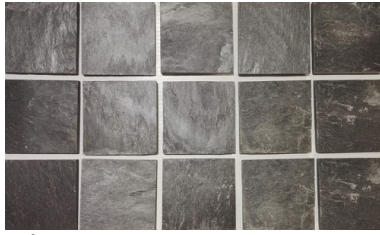

PRINCE STONE

Stone for functions

Liuskekivilaatat

Liuskekivilaatta, Alta 30 x vp

Pizarras 10x10

Pizarras 15x15 antiikki

Pizarras 15x15 cm

Pizarras 20x40

Pizarras 20x40 cm harjattu

Pizarras 30x10 lattia

Pizarras 30x60

Pizarras 30x60 antiikki

Pizarras 30x60 cm harjattu

Pizarras 80x40 cm

Verhoilukivet

Black Quartzite Z

Cloud Grey

Marble White

Pizarras 30x10 cm

Rock Face

Rock Face kulma

Thasos valkoinen

Tukku- ja yritysmyyntin yhteystiedot: