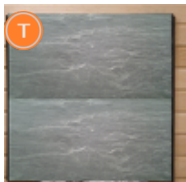

WELHO-VERHOILUKIVET

Tuote jakaantuu kahteen peruselementtiin:

Verhoilukivielementti 60x60 cm

Voidaan käyttää esim. kiukaan yläpuolella seinän koristeena, tai irrallaan esim. olohuoneen, parvekkeen yms koristeraitana. Korkeus 60 cm. Elementtejä voidaan pinota päällekkäin.

UUTTA! Nyt voit tilatta Welho-elementtejä myynnistämme myös 30 cm ja 45 cm korkeina.

Kiukaantausta-elementti 60x60 cm

Saadaksesi lisäilmettä myös kiukaan taakse, sinne voidaan käyttää kiukaantauselementtiä. Tässä elementissä on jätetty varaus seinään kiinnitettävälle kiukaalle (lev 40 cm ja korkeus 60 cm). Elementissä tulee molemmille sivuille n. 10cm levyiset ja 60cm korkeat kivet kiukaan molemmin puolin. Kiven läpi poraamista ei suositella, koska vaarana voi olla löylyveden tahaton siirtyminen rakenteen taakse

WELHO-VERHOILUELEMENTIT