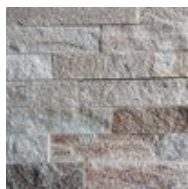

Shanghai Inkivääri

60x15 cm ..... 99,10 €/m2 Myyntierä: 0,36 m2/pkt

Värisävy:
Paino: 60 kg/m2

Tuotekoodi: vksye

EAN: 6430040740422

Shanghai Inkivääri kulma 40/20

40/20x15 cm ..... 99,10 €/m2 Myyntierä: 0,36 m2/pkt

Värisävy: vaalea
Paino: 70 kg/m2

Tuotekoodi: vksyeco

EAN: 6430040740484

Shanghai Kaneli

60x15 cm ..... 104,50 €/m2 Myyntierä: 0,45 m2/pkt

Värisävy: tumman punertava
Paino: 70 kg/m2

Tuotekoodi: vksru

EAN: 6430040740514

Shanghai Kaneli Kulma

40/20x15 ..... KYSY! €/m2 Myyntierä: 0,45 m2/pkt

Värisävy: tumman punertava
Paino: 70 kg/m2

Tuotekoodi: vksruco

EAN: 6430040740491

Shanghai Kevät

60x15 cm ..... 75,50 €/m2 Myyntierä: 0,63 m2/pkt

Värisävy: vaalea
Paino: 35 kg/m2

Tuotekoodi: vksor

EAN: 6430040740439

Shanghai Kultapiisku

60 x 15 cm ..... 72,30 €/m2 Myyntierä: 0,72 m2/ltk

Värisävy: vaalea
Paino: 25 kg/m2

Tuotekoodi: vksgold

EAN: 6430040740590

Shanghai Pikku Pippuri

60x15 cm ..... 104,50 €/m2 Myyntierä: 0,63 m2/pkt

Värisävy: tumman harmaa
Paino: 35 kg/m2

Tuotekoodi: vkssbl

EAN: 6430040740477