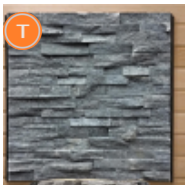

Welho-sisustuskivielementti Sokeri

(k x l) 60 x 60 cm ..... 93,00 €/kpl *Myyntierä: 1,0 kpl/kpl*
(k x l) 45 x 60 cm ..... 75,00 €/kpl *Myyntierä: 1,0 kpl/kpl*
(k x l) 30 x 60 cm ..... 60,00 €/kpl *Myyntierä: 1,0 kpl/kpl*
Värisävy: vaalea
Paino: 25 kg/kpl

Tuotekoodi: elswel5

EAN: 6430040743355

Welho-sisustuskivielementti Unikko

(k x l) 60 x 60 cm ..... 93,00 €/kpl *Myyntierä: 1,0 kpl/ltk*
(k x l) 45 x 60 cm ..... 75,00 €/kpl *Myyntierä: 1,0 kpl/ltk*
(k x l) 30 x 60 cm ..... 60,00 €/kpl *Myyntierä: 1,0 kpl/ltk*
Värisävy: musta
Paino: 25 kg/kpl

Tuotekoodi: elswel4

EAN: 6430040742488

Welho-sisustuskivielementti, Inkivääri

(k x l) 60 x 60 cm ..... 93,00 €/kpl *Myyntierä: 1,0 kpl/pakkaus*
(k x l) 45 x 60 cm ..... 75,00 €/kpl *Myyntierä: 1,0 kpl/pakkaus*
(k x l) 30 x 60 cm ..... 60,00 €/kpl *Myyntierä: 1,0 kpl/pakkaus*
Värisävy:
Paino: 30 kg/kpl

Tuotekoodi: elswel3

EAN: 6430040740248

Welho-sisustuskivielementti, Pippuri

(k x l) 60 x 60 cm ..... 93,00 €/kpl *Myyntierä: 1,0 kpl/pakkaus*
(k x l) 45 x 60 cm ..... 75,00 €/kpl *Myyntierä: 1,0 kpl/pakkaus*
(k x l) 30 x 60 cm ..... 60,00 €/kpl *Myyntierä: 1,0 kpl/pakkaus*
Värisävy: tumman harmaa
Paino: 25 kg/kpl

Tuotekoodi: elswel1

EAN: 6430040740279

Welho-sisustuskivielementti, Rosmariini

(k x l) 60 x 60 cm ..... 93,00 €/kpl *Myyntierä: 1,0 kpl/pakkaus*
(k x l) 45 x 60 cm ..... 75,00 €/kpl *Myyntierä: 1,0 kpl/pakkaus*
(k x l) 30 x 60 cm ..... 60,00 €/kpl *Myyntierä: 1,0 kpl/pakkaus*
Värisävy: harmaa
Paino: 25 kg/kpl

Tuotekoodi: elswel2

EAN: 6430040740262

Welho-sisustuskivielementti, Sumu

(k x l) 60 x 60 cm ..... 93,00 €/kpl *Myyntierä: 1,0 kpl/ltk*
(k x l) 45 x 60 cm ..... 75,00 €/kpl *Myyntierä: 1,0 kpl/ltk*
(k x l) 30 x 60 cm ..... 60,00 €/kpl *Myyntierä: 1,0 kpl/ltk*
Värisävy: harmaa moniväri
Paino: 25 kg/kpl

Tuotekoodi: elswel8

EAN: 6430040740095