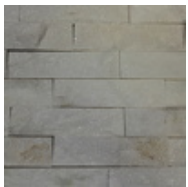

TIILIKIVET

Pekingin Aamu 20x10 cm

20x10 cm ..... 68,50 €/m2 Myyntierä: 0,5 m2/ltk

Värisävy: punertava
Paino: 25 kg/m2

Tuotekoodi: vtsre

EAN: 6430040740347

Pekingin Ilta

20 x 10 cm ..... 73,50 €/m2 Myyntierä: 0,5 m2/ltk

Värisävy: tumman harmaa
Paino: 25 kg/m2

Tuotekoodi: vtsbs

EAN: 6430040742334

Pekingin Kide 20x10 cm

20x10 cm ..... 68,50 €/m2 Myyntierä: 0,5 m2/ltk

Värisävy: vaalea
Paino: 25 kg/m2

Tuotekoodi: vtswh

EAN: 6430040740354

Pekingin Kide 20x5 cm

20x5 cm ..... 68,50 €/m2 Myyntierä: 0,5 m2/ltk

Värisävy: vaalea
Paino: 20 kg/m2

Tuotekoodi: vtswh5

EAN: 6430040743140

Pekingin Kultakide 20x10 cm

20x10 cm ..... 68,50 €/m2 Myyntierä: 0,5 m2/ltk

Värisävy:
Paino: 25 kg/m2

Tuotekoodi: vtswhy

EAN: 6430040742778

Pekingin Usva 20x10 cm

20x10 cm ..... 68,50 €/m2 Myyntierä: 0,5 m2/ltk

Värisävy: harmaa
Paino: 25 kg/m2

Tuotekoodi: vtsgr

EAN: 6430040740330