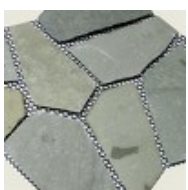

Värisävy: tumman harmaa
 Paino: 45 kg/m²

Tuotekoodi: Ikrpi1020

EAN: 6430040740897

Verkotettu harmaa liuske

vahvuus 1-1,5 cm 53,90 €/m² Myyntierä: 0,25 m²/arkki

Värisävy: harmaa
 Paino: 40 kg/m²

Tuotekoodi: Ikrgrver