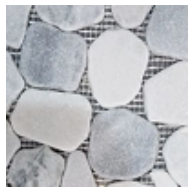

Tihku

n. 30x30 cm ..... 69,00 €/m² Myyntierä: 0,9 m²/ltk

Värisävy: harmaa
Paino: 20 kg/m²

Tuotekoodi: moscgr1

EAN: 6430040742471

Tuuli

30x30 cm ..... 69,50 €/m² Myyntierä: 0,9 m²/ltk

Värisävy: vaalea
Paino: 22 kg/m²

Tuotekoodi: mosjotuuli

EAN: 6430040740309

VERHOUSKIVET

Sami Keltainen

18x35 cm ..... 80,20 €/m² Myyntierä: 0,441 m²/ltk

Värisävy:
Paino: 35 kg/m²

Tuotekoodi: vksyze

EAN: 6430040742174

Sami musta

18x35 cm ..... 68,80 €/m² Myyntierä: 0,63 m²/ltk

Värisävy: tumman harmaa
Paino: 35 kg/m²

Tuotekoodi: vksblz

EAN: 6430040742167

Sami Unikko

35x18 cm ..... 89,00 €/m² Myyntierä: 0,441 m²/ltk

Värisävy: musta
Paino: 35 kg/m²

Tuotekoodi: vksbqs

EAN: 6430040742648

Sami Valkoinen

18x35 cm ..... 97,30 €/m² Myyntierä: 0,567 m²/ltk

Värisävy: vaalea
Paino: 38 kg/m²

Tuotekoodi: vkswhz

EAN: 6430040742150