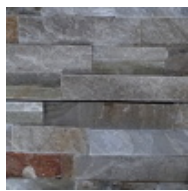

Shanghai Inkivääri

60x15 cm ..... 99,10 €/m2 Myyntierä: 0,36 m2/pkt

Värisävy:
Paino: 60 kg/m2

Tuotekoodi: vksye

EAN: 6430040740422

Shanghai Inkivääri kulma 40/20

40/20x15 cm ..... 99,10 €/m2 Myyntierä: 0,36 m2/pkt

Värisävy: vaalea
Paino: 70 kg/m2

Tuotekoodi: vksyeco

EAN: 6430040740484

Shanghai Kaneli

60x15 cm ..... 104,50 €/m2 Myyntierä: 0,45 m2/pkt

Värisävy: tumman punertava
Paino: 70 kg/m2

Tuotekoodi: vksru

EAN: 6430040740514

Shanghai Kaneli Kulma

40/20x15 ..... KYSY! €/m2 Myyntierä: 0,45 m2/pkt

Värisävy: tumman punertava
Paino: 70 kg/m2

Tuotekoodi: vksruco

EAN: 6430040740491

Shanghai Kevät

60x15 cm ..... 75,50 €/m2 Myyntierä: 0,63 m2/pkt

Värisävy: vaalea
Paino: 35 kg/m2

Tuotekoodi: vksor

EAN: 6430040740439

Shanghai Kultapiisku

60 x 15 cm ..... 72,30 €/m2 Myyntierä: 0,72 m2/ltk

Värisävy: vaalea
Paino: 25 kg/m2

Tuotekoodi: vksgold

EAN: 6430040740590

Shanghai Pikku Pippuri

60x15 cm ..... 104,50 €/m2 Myyntierä: 0,63 m2/pkt

Värisävy: tumman harmaa
Paino: 35 kg/m2

Tuotekoodi: vkssbl

EAN: 6430040740477