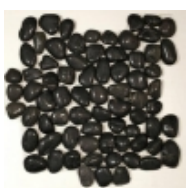

Lumi

30x30 cm ..... 69,50 €/m² Myyntierä: 0,9 m²/ltk

Värisävy: vaalea
Paino: 22 kg/m²

Tuotekoodi: mosjolumi

EAN: 6430040740323

Noro

33x33 cm ..... 62,50 €/m² Myyntierä: 0,9 m²/ltk

Värisävy:
Paino: 18 kg/m²

Tuotekoodi: mosislw

EAN: 6430040742266

Onyksi

30x30 cm ..... 93,00 €/m² Myyntierä: 0,9 m²/ltk

Värisävy: vaalea
Paino: 18 kg/m²

Tuotekoodi: mosonyx

EAN: 6430040741979

Paahde

n. 30x30 cm ..... 69,00 €/m² Myyntierä: 0,9 m²/ltk

Värisävy: punertava
Paino: 18 kg/m²

Tuotekoodi: mositan

EAN: 6430040742693

Piki

30x30 cm ..... 69,50 €/m² Myyntierä: 0,9 m²/ltk

Värisävy: tumman harmaa
Paino: 21 kg/m²

Tuotekoodi: mosbl

EAN: 6430040740019

Piki musta

30x30 cm ..... 86,80 €/m² Myyntierä: 1,0 m²/ltk

Värisävy: musta
Paino: 22 kg/m²

Tuotekoodi: mosblb

EAN: 6430040742051

Piki musta hieno

30x30 cm ..... 86,80 €/m² Myyntierä: 1,0 m²/ltk

Värisävy: musta
Paino: 22 kg/m²

Tuotekoodi: mosblbs

EAN: 6430040742068