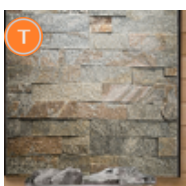

WELHO-VERHOILUKIVET

Tuote jakaantuu kahteen peruselementtiin:

Verhoilukivielementti 60x60 cm

Voidaan käyttää esim. kiukaan yläpuolella seinän koristeena, tai irrallaan esim. olohuoneen, parvekkeen yms koristeraitana. Korkeus 60 cm. Elementtejä voidaan pinota päällekkäin.

UUTTA! Nyt voit tilatta Welho-elementtejä myynnistämme myös 30 cm ja 45 cm korkeina.

Kiukaantausta-elementti 60x60 cm

Saadaksesi lisäilmettä myös kiukaan taakse, sinne voidaan käyttää kiukaantauselementtiä. Tässä elementissä on jätetty varaus seinään kiinnitettävälle kiukaalle (lev 40 cm ja korkeus 60 cm). Elementissä tulee molemmille sivuille n. 10cm levyiset ja 60cm korkeat kivet kiukaan molemmin puolin. Kiven läpi poraamista ei suositella, koska vaarana voi olla löylyveden tahaton siirtyminen rakenteen taakse

WELHO-VERHOILUELEMENTIT

Welho-sisustuskivielementti Pizarras

(k x l) 60x60x2 cm ..... 70,00 €/kpl *Myyntierä: 1,0 kpl/kpl*
(k x l) 30x60 cm ..... 50,00 €/kpl *Myyntierä: 1,0 kpl/kpl*

Värisävy: tumman harmaa
Paino: 20 kg/kpl

Tuotekoodi: elswel7

EAN: 6430040743379

Welho-sisustuskivielementti Ruska

(k x l) 60 x 60 cm ..... 93,00 €/kpl *Myyntierä: 1,0 kpl/ltk*
(k x l) 45 x 60 cm ..... 75,00 €/kpl *Myyntierä: 1,0 kpl/ltk*
(k x l) 30 x 60 cm ..... 60,00 €/kpl *Myyntierä: 1,0 kpl/ltk*

Värisävy: punertava
Paino: 20 kg/kpl

Tuotekoodi: elswel6

EAN: 6430040743270