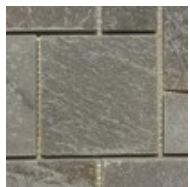

Oslo

30 x 30 cm 72,60 €/m2 Myyntierä: 0,9 m2/ltk

Värisävy: harmaa
Paino: 25 kg/m2

Tuotekoodi: mosblnw

EAN: 6430040742617

Pariisi

30x30 cm 69,00 €/m2 Myyntierä: 0,9 m2/ltk

Värisävy:
Paino: 20 kg/m2