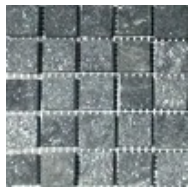

MOSAIIKIT

Cappucino

30x30 cm ..... 86,80 €/m2 *Myyntierä: 0,9 m2/ltk*

Värisävy: vaalea harmaa
Paino: 18 kg/m2

Tuotekoodi: mosaicap

EAN: 6430040742754

Haitu

30x30 cm ..... 65,50 €/m2 *Myyntierä: 0,9 m2/ltk*

Värisävy: vaalea
Paino: 18 kg/m2

Tuotekoodi: mosifwh

EAN: 6430040742105

Hexa Tumma

30 x 30 cm ..... 71,50 €/m2 *Myyntierä: 0,9 m2/ltk*

Värisävy: tumman harmaa
Paino: 25 kg/m2

Tuotekoodi: moshexbl

EAN: 6430040741221

Hiili 2,5x2,5 cm

30x30 cm ..... 88,50 €/m2 *Myyntierä: 0,45 m2/ltk*

Värisävy: musta
Paino: 18 kg/m2

Tuotekoodi: moscbq25

EAN: 6430040742297

Hiili 5x5

30x30cm ..... 75,00 €/m2 *Myyntierä: 0,9 m2/ltk*

Värisävy: musta
Paino: 18 kg/m2

Tuotekoodi: moshii

EAN: 6430040740156

Jodla

38x28 cm ..... 87,40 €/m2 *Myyntierä: 0,9 m2/ltk*

Värisävy: harmaa moniväri
Paino: 18 kg/m2

Tuotekoodi: mosimixli

EAN: 6430040742730