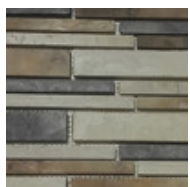

MOSAIIKIT

Cappucino

30x30 cm ..... 86,80 €/m2 *Myyntierä: 0,9 m2/ltk*

Värisävy: vaalea harmaa
Paino: 18 kg/m2

Tuotekoodi: mosaicap

EAN: 6430040742754

Haitu

30x30 cm ..... 65,50 €/m2 *Myyntierä: 0,9 m2/ltk*

Värisävy: vaalea
Paino: 18 kg/m2

Tuotekoodi: mosifwh

EAN: 6430040742105

Hexa Tumma

30 x 30 cm ..... 71,50 €/m2 *Myyntierä: 0,9 m2/ltk*

Värisävy: tumman harmaa
Paino: 25 kg/m2

Tuotekoodi: moshexbl

EAN: 6430040741221

Hiili 2,5x2,5 cm

30x30 cm ..... 88,50 €/m2 *Myyntierä: 0,45 m2/ltk*

Värisävy: musta
Paino: 18 kg/m2

Tuotekoodi: moscbq25

EAN: 6430040742297

Hiili 5x5

30x30cm ..... 75,00 €/m2 *Myyntierä: 0,9 m2/ltk*

Värisävy: musta
Paino: 18 kg/m2

Tuotekoodi: moshii

EAN: 6430040740156

Jodla

38x28 cm ..... 87,40 €/m2 *Myyntierä: 0,9 m2/ltk*

Värisävy: harmaa moniväri
Paino: 18 kg/m2

Tuotekoodi: mosimixli

EAN: 6430040742730