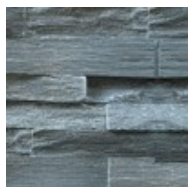

Tuotekoodi: vksbl

EAN: 6430040740392

Shanghai Pippuri kulma 40/20

40/20x15 98,60 €/m2 Myyntierä: 0,45 m2/pkt

Värisävy: tumman harmaa
Paino: 70 kg/m2

Tuotekoodi: vksblco

EAN: 6430040740446

Shanghai Rosmarin