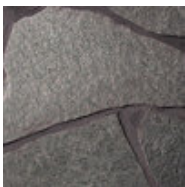

LIUSKEKIVET

Altan harmaa 1,8-3 cm XXL

0,5-1,5 m²/kivi ..... 72,00 €/m² Myyntierä: 0,5 m²/m²

Värisävy: harmaa
Paino: 75 kg/m²

Tuotekoodi: Ikral2030

EAN: 6430040740989

Altan Harmaa L 1-2 cm

2-5 palaa /m² ..... 50,90 €/m² Myyntierä: 1,0 m²/kerros

Värisävy: harmaa
Paino: 50 kg/m²

Tuotekoodi: Ikral11020

EAN: 6430040743232

Altan Harmaa M (1-2 cm)

1-2 cm: 5-10 palaa/m² ..... 36,90 €/m² Myyntierä: 1,0 m²/m²
0,8-1,5 cm (10 - 15 palaa/m²) ..... 39,00 €/m² Myyntierä: 1,0 m²/m²

Värisävy: harmaa
Paino: 45 kg/m²

Tuotekoodi: Ikral1020

EAN: 6430040740880

Andien Vaalea M (1.5-2.5 cm)

1.5-2.5 cm: 5-10 palaa/m² ..... 54,50 €/m² Myyntierä: 1,0 m²/kerros

Värisävy:
Paino: 50 kg/m²

Tuotekoodi: Ikraud

EAN: 6430040743904

Andien Valkoinen M

1.5-2.5 cm: 5-10 palaa/m² ..... 54,50 €/m² Myyntierä: 1,0 m²/m²

Värisävy: vaalea
Paino: 45 kg/m²

Tuotekoodi: Ikrawh

EAN:

Karisto Tumma M (1-2 cm)

1-2 cm: 5-10 palaa/m² ..... 32,00 €/m² Myyntierä: 1,0 m²/kerros

Värisävy: tumman harmaa
Paino: 45 kg/m²

Tuotekoodi: Ikrcarb11020

EAN: