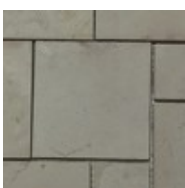

Savu

30x30 cm ..... 65,50 €/m² Myyntierä: 0,9 m²/ltk

Värisävy: harmaa
Paino: 18 kg/m²

Tuotekoodi: mosifgr

EAN: 6430040740033

Savu XL

30x30x1 cm ..... 65,50 €/m² Myyntierä: 0,9 m²/ltk

Värisävy: harmaa
Paino: 25 kg/m²

Tuotekoodi: mossigrx

EAN: 6430040743676

Tassu hopealumi

30 x 30 cm ..... 72,80 €/m² Myyntierä: 0,9 m²/ltk

Värisävy: vaalea
Paino: 22 kg/m²

Tuotekoodi: mosiwln

EAN: 6430040742761

Tassu kiilemusta

30 x 30 cm ..... 75,50 €/m² Myyntierä: 0,9 m²/ltk

Värisävy: tumman harmaa
Paino: 25 kg/m²

Tuotekoodi: vksfishbl

EAN: 6430040740798

Tuhka

30x30 cm ..... 63,50 €/m² Myyntierä: 0,9 m²/ltk

Värisävy: harmaa
Paino: 18 kg/m²

Tuotekoodi: mosisg

EAN: 6430040740071

Tuohi

30x30cm ..... 74,00 €/m² Myyntierä: 0,9 m²/ltk

Värisävy: vaalea
Paino: 18 kg/m²

Tuotekoodi: mosmoye

EAN: 6430040740064

Tuohinen

30 x 30 cm ..... 69,00 €/m² Myyntierä: 0,9 m²/ltk

Värisävy:
Paino: 22 kg/m²

Tuotekoodi: mosyelr

EAN: 6430040742600