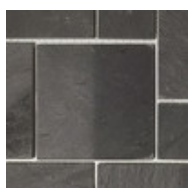

Oslo

30 x 30 cm ..... 72,60 €/m2 Myyntierä: 0,9 m2/ltk

Värisävy: harmaa
Paino: 25 kg/m2

Tuotekoodi: mosblnw

EAN: 6430040742617

Pariisi

30x30 cm ..... 69,00 €/m2 Myyntierä: 0,9 m2/ltk

Värisävy:
Paino: 20 kg/m2

Tuotekoodi: mospa

EAN: 6430040742532

Pilvi

n. 30x30 cm ..... 63,50 €/m2 Myyntierä: 0,9 m2/ltk

Värisävy: vaalea
Paino: 15 kg/m2

Tuotekoodi: mosilwh

EAN: 6430040740101

Pilvinen

28 x 38 cm ..... 65,10 €/m2 Myyntierä: 0,9 m2/ltk

Värisävy:
Paino: 18 kg/m2

Tuotekoodi: mosihwfa

EAN: 6430040742747

Pohja

33x33 cm ..... 72,30 €/m2 Myyntierä: 0,9 m2/ltk

Värisävy: harmaa moniväri
Paino: 18 kg/m2

Tuotekoodi: mosimixw

EAN: 6430040742303

Puhuri

38x28 cm ..... 79,00 €/m2 Myyntierä: 0,9 m2/ltk

Värisävy: harmaa
Paino: 18 kg/m2

Tuotekoodi: mosigrli

EAN: 6430040742723

Rooma

30x30 cm ..... 79,00 €/m2 Myyntierä: 0,9 m2/ltk

Värisävy: musta
Paino: 25 kg/m2

Tuotekoodi: mosro

EAN: 6430040742525