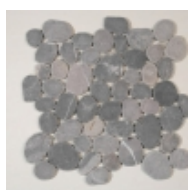

Värisävy: harmaa moniväri
Paino: 20 kg/m2

Tuotekoodi: mosjohaiku

EAN: 6430040740316

Hippu

30x30 cm 69,00 €/m2 Myyntierä: 0,9 m2/ltk

Värisävy: vaalea
Paino: 18 kg/m2

Tuotekoodi: moswgfb

EAN: 6430040742419