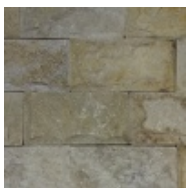

TIILIKIVET

Pekingin Aamu 20x10 cm

20x10 cm ..... 68,50 €/m2 Myyntierä: 0,5 m2/ltk

Värisävy: punertava
Paino: 25 kg/m2

Tuotekoodi: vtsre

EAN: 6430040740347

Pekingin Ilta

20 x 10 cm ..... 73,50 €/m2 Myyntierä: 0,5 m2/ltk

Värisävy: tumman harmaa
Paino: 25 kg/m2

Tuotekoodi: vtsbs

EAN: 6430040742334

Pekingin Kide 20x10 cm

20x10 cm ..... 68,50 €/m2 Myyntierä: 0,5 m2/ltk

Värisävy: vaalea
Paino: 25 kg/m2

Tuotekoodi: vtswh

EAN: 6430040740354

Pekingin Kide 20x5 cm

20x5 cm ..... 68,50 €/m2 Myyntierä: 0,5 m2/ltk

Värisävy: vaalea
Paino: 20 kg/m2

Tuotekoodi: vtswh5

EAN: 6430040743140

Pekingin Kultakide 20x10 cm

20x10 cm ..... 68,50 €/m2 Myyntierä: 0,5 m2/ltk

Värisävy:
Paino: 25 kg/m2

Tuotekoodi: vtswhy

EAN: 6430040742778

Pekingin Usva 20x10 cm

20x10 cm ..... 68,50 €/m2 Myyntierä: 0,5 m2/ltk

Värisävy: harmaa
Paino: 25 kg/m2

Tuotekoodi: vtsgr

EAN: 6430040740330