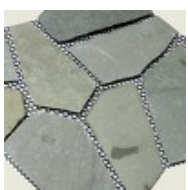

Kavalan Harmaa (1-2 cm)

S: 10-15 palaa/m² ..... 30,00 €/m² *Myyntierä: 1,0 m²/m²*
M: 7-12 palaa/m² ..... 34,00 €/m² *Myyntierä: 1,0 m²/m²*

Värisävy: vaalea harmaa
Paino: 40 kg/m²

Tuotekoodi: Ikrka1020

EAN: 6430040740972

Kavalan Harmaa 2-3 cm

4-10 palaa /m² ..... 34,00 €/m² *Myyntierä: 1,0 m²/kerro*

Värisävy: vaalea harmaa
Paino: 60 kg/m²

Tuotekoodi: Ikrpak2030

EAN: 6430040742389

Oriveden Musta M (1-3 cm)

8-15 palaa /m² ..... 39,00 €/m² *Myyntierä: 20,0 m²/lava*

Värisävy: tumman harmaa
Paino: 55 kg/m²

Tuotekoodi: Ikrori13

EAN: 6430040742372

Ruskea M (1-2 cm)

5-10 palaa/m² ..... 35,00 €/m² *Myyntierä: 1,0 m²/m²*

Värisävy: tumman punertava
Paino: 40 kg/m²

Tuotekoodi: Ikrku1020

EAN: 6430040740835

Välimeren Musta M

1-2 cm: 5-10 palaa/m² ..... 37,00 €/m² *Myyntierä: 1,0 m²/kerros*

Värisävy: musta
Paino: 45 kg/m²

Tuotekoodi: Ikrpie1020

EAN: 6430040743447

Välimeren Tumma M (1-2 cm)

1,5 - 2,5 cm 5-10 palaa/m² ..... 36,00 €/m² *Myyntierä: 1,0 m²/kerros*
1,5 - 2,5 cm 10-15 palaa/m² ..... 36,00 €/m² *Myyntierä: 1,0 m²/kerros*
1 - 1,5 cm 10-15 palaa/m² ..... 38,00 €/m² *Myyntierä: 1,0 m²/kerros*

Värisävy: tumman harmaa
Paino: 45 kg/m²

Tuotekoodi: Ikrpi1020

EAN: 6430040740897

Verkotettu harmaa liuske

vahvuus 1-1,5 cm ..... 53,90 €/m² *Myyntierä: 0,25 m²/arkki*

Värisävy: harmaa
Paino: 40 kg/m²

Tuotekoodi: Ikrgrver

EAN: 6430040740934