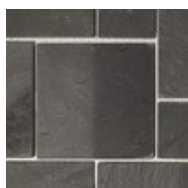

### Puhuri

38x28 cm ..... 79,00 €/m2 Myyntierä: 0,9 m2/ltk

Värisävy: harmaa  
Paino: 18 kg/m2

Tuotekoodi: mosigrli

EAN: 6430040742723