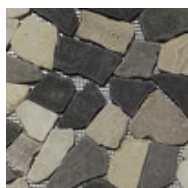

### Pilvinen

28 x 38 cm ..... 65,10 €/m2 Myyntierä: 0,9 m2/ltk

Värisävy: kellertävä  
Paino: 18 kg/m2

Tuotekoodi: mosiwhfa

EAN: 6430040742747