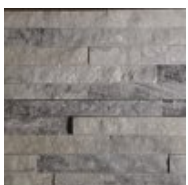

### Shanghai Sumu

60x15 cm ..... 76,30 €/m2 *Myyntierä: 0,72 m2/ltk*

Värisävy: vaalea harmaa  
 Paino: 35 kg/m2

Tuotekoodi: vkccg

EAN: 6430040743188