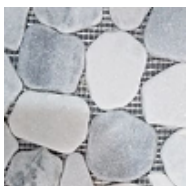

### Tihku

n. 30x30 cm ..... 69,00 €/m2 Myyntierä: 0,9 m2/ltk

Värisävy: harmaa  
Paino: 20 kg/m2

Tuotekoodi: moscgr1

EAN: 6430040742471