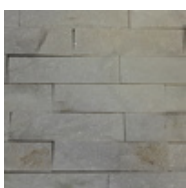

### Pekingin Kide 20x10 cm

20x10 cm ..... 68,50 €/m2 *Myyntierä: 0,5 m2/ltk*

Värisävy: vaalea  
 Paino: 25 kg/m2

Tuotekoodi: vtswh

EAN: 6430040740354