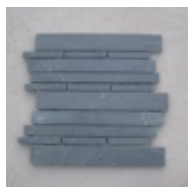

### Lumikko

30x30x1 cm ..... KYSY! €/m2 *Myyntierä: 0,558 m2/ltk*

Värisävy: vaalea  
Paino: 18 kg/m2

Tuotekoodi: moswh23

EAN: