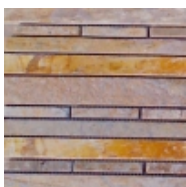

### Tuohinen

30 x 30 cm ..... 69,00 €/m<sup>2</sup> *Myyntierä: 0,9 m<sup>2</sup>/ltk*

Värisävy: kellertävä  
Paino: 22 kg/m<sup>2</sup>

Tuotekoodi: mosyelr

EAN: 6430040742600