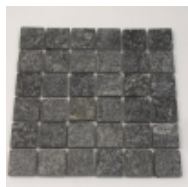

### Hiili 2,5x2,5 cm

30x30 cm ..... 83,50 €/m2 *Myyntierä: 0,45 m2/ltk*

Värisävy: musta  
Paino: 18 kg/m2

Tuotekoodi: moscbq25

EAN: 6430040742297