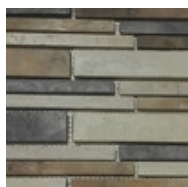

MOSAIIKIT

Cappucino

30x30 cm ..... 86,80 €/m2 *Myyntierä: 0,9 m2/ltk*

Värisävy: vaalea harmaa
Paino: 18 kg/m2

Tuotekoodi: mosaicap

EAN: 6430040742754

Haitu

30x30 cm ..... 65,50 €/m2 *Myyntierä: 0,9 m2/ltk*

Värisävy: vaalea
Paino: 18 kg/m2

Tuotekoodi: mosifwh

EAN: 6430040742105

Hexa Tumma

30 x 30 cm ..... 71,50 €/m2 *Myyntierä: 0,9 m2/ltk*

Värisävy: tumman harmaa
Paino: 25 kg/m2

Tuotekoodi: moshexbl

EAN: 6430040741221

Hiili 2,5x2,5 cm

30x30 cm ..... 83,50 €/m2 *Myyntierä: 0,45 m2/ltk*

Värisävy: musta
Paino: 18 kg/m2

Tuotekoodi: moscbq25

EAN: 6430040742297

Hiili 5x5

30x30cm ..... 75,00 €/m2 *Myyntierä: 0,9 m2/ltk*

Värisävy: musta
Paino: 18 kg/m2

Tuotekoodi: moshii

EAN: 6430040740156

Jodla

38x28 cm ..... 87,40 €/m2 *Myyntierä: 0,9 m2/ltk*

Värisävy: harmaa moniväri
Paino: 18 kg/m2

Tuotekoodi: mosimixli

EAN: 6430040742730

Käpälä tumma

n. 30 x 30 cm ..... 71,90 €/m2 *Myyntierä: 0,9 m2/ltk*

Värisävy: tumman harmaa
Paino: 23 kg/m2

Tuotekoodi: mosfbbl

EAN: 6430040741818