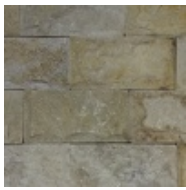

### Pekingin Kide 20x5 cm

20x5 cm ..... 68,50 €/m2 *Myyntierä: 0,5 m2/ltk*

Värisävy: vaalea  
 Paino: 20 kg/m2

Tuotekoodi: vtswh5

EAN: 6430040743140