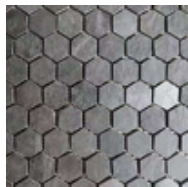

### Haitu

30x30 cm ..... 65,50 €/m2 *Myyntierä: 0,9 m2/ltk*

Värisävy: vaalea  
Paino: 18 kg/m2

Tuotekoodi: mosifwh

EAN: 6430040742105