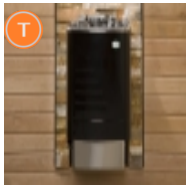

Värisävy.....harmaa moniväri

Tuotekoodi: elswel8

EAN: 6430040740095

Welho-taustaelementti kiukaalle, Inkivääri

60x60 cm..... 97,10 €/kpl

Paino.....25 kg/kpl

Myyntierä.....1,0 kpl/pakkaus

Värisävy.....kellertävä