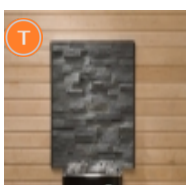

KIVIELEMENTIT

Welho-sisustuskivielementti Pizarras

(k x l) 60x60x2 cm ..... 70,00 €/kpl
(k x l) 30x60 cm ..... 50,00 €/kpl

Paino.....20 kg/kpl
Myyntierä.....1,0 kpl/kpl
Värisävy.....tumman harmaa

Tuotekoodi: elswel7

EAN: 6430040743379

Welho-sisustuskivielementti Ruska

(k x l) 60 x 60 cm..... 93,00 €/kpl
(k x l) 45 x 60 cm..... 75,00 €/kpl
(k x l) 30 x 60 cm..... 60,00 €/kpl

Paino.....20 kg/kpl
Myyntierä.....1,0 kpl/ltk
Värisävy.....punertava

Tuotekoodi: elswel6

EAN: 6430040743270

Welho-sisustuskivielementti Sokeri

(k x l) 60 x 60 cm ..... 93,00 €/kpl
(k x l) 45 x 60 cm..... 75,00 €/kpl
(k x l) 30 x 60 cm..... 60,00 €/kpl

Paino.....25 kg/kpl
Myyntierä.....1,0 kpl/kpl
Värisävy.....vaalea

Tuotekoodi: elswel5

EAN: 6430040743355

Welho-sisustuskivielementti Unikko

(k x l) 60 x 60 cm ..... 93,00 €/kpl
(k x l) 45 x 60 cm..... 75,00 €/kpl
(k x l) 30 x 60 cm..... 60,00 €/kpl

Paino.....25 kg/kpl
Myyntierä.....1,0 kpl/ltk
Värisävy.....musta

Tuotekoodi: elswel4

EAN: 6430040742488

Welho-sisustuskivielementti, Inkivääri

(k x l) 60 x 60 cm..... 93,00 €/kpl
(k x l) 45 x 60 cm..... 75,00 €/kpl
(k x l) 30 x 60 cm..... 60,00 €/kpl

Paino.....30 kg/kpl
Myyntierä.....1,0 kpl/pakkaus
Värisävy.....kellertävä

Tuotekoodi: elswel3

EAN: 6430040740248

Welho-sisustuskivielementti, Pippuri

(k x l) 60 x 60 cm..... 93,00 €/kpl
(k x l) 45 x 60 cm..... 75,00 €/kpl
(k x l) 30 x 60 cm..... 60,00 €/kpl

Paino.....25 kg/kpl
Myyntierä.....1,0 kpl/pakkaus
Värisävy.....tumman harmaa

Tuotekoodi: elswel1

EAN: 6430040740279

Welho-sisustuskivielementti, Rosmariini

(k x l) 60 x 60 cm..... 93,00 €/kpl
(k x l) 45 x 60 cm..... 75,00 €/kpl
(k x l) 30 x 60 cm..... 60,00 €/kpl

Paino.....25 kg/kpl
Myyntierä.....1,0 kpl/pakkaus
Värisävy.....harmaa

Tuotekoodi: elswel2

EAN: 6430040740262