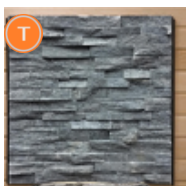

KIVIELEMENTIT

Welho-sisustuskivielementti Pizarras

(k x l) 60x60x2 cm ..... 70,00 €/kpl
(k x l) 30x60 cm ..... 50,00 €/kpl

Paino.....20 kg/kpl
Myyntierä.....1,0 kpl/kpl
Värisävy.....tumman harmaa

Tuotekoodi: elswel7

EAN: 6430040743379

Welho-sisustuskivielementti Ruska

(k x l) 60 x 60 cm..... 93,00 €/kpl
(k x l) 45 x 60 cm..... 75,00 €/kpl
(k x l) 30 x 60 cm..... 60,00 €/kpl

Paino.....20 kg/kpl
Myyntierä.....1,0 kpl/ltk
Värisävy.....punertava

Tuotekoodi: elswel6

EAN: 6430040743270

Welho-sisustuskivielementti Sokeri

(k x l) 60 x 60 cm ..... 93,00 €/kpl
(k x l) 45 x 60 cm..... 75,00 €/kpl
(k x l) 30 x 60 cm..... 60,00 €/kpl

Paino.....25 kg/kpl
Myyntierä.....1,0 kpl/kpl
Värisävy.....vaalea

Tuotekoodi: elswel5

EAN: 6430040743355

Welho-sisustuskivielementti Unikko

(k x l) 60 x 60 cm ..... 93,00 €/kpl
(k x l) 45 x 60 cm..... 75,00 €/kpl
(k x l) 30 x 60 cm..... 60,00 €/kpl

Paino.....25 kg/kpl
Myyntierä.....1,0 kpl/ltk
Värisävy.....musta

Tuotekoodi: elswel4

EAN: 6430040742488

Welho-sisustuskivielementti, Inkivääri

(k x l) 60 x 60 cm..... 93,00 €/kpl
(k x l) 45 x 60 cm..... 75,00 €/kpl
(k x l) 30 x 60 cm..... 60,00 €/kpl

Paino.....30 kg/kpl
Myyntierä.....1,0 kpl/pakkaus
Värisävy.....kellertävä

Tuotekoodi: elswel3

EAN: 6430040740248

Welho-sisustuskivielementti, Pippuri

(k x l) 60 x 60 cm..... 93,00 €/kpl
(k x l) 45 x 60 cm..... 75,00 €/kpl
(k x l) 30 x 60 cm..... 60,00 €/kpl

Paino.....25 kg/kpl
Myyntierä.....1,0 kpl/pakkaus
Värisävy.....tumman harmaa

Tuotekoodi: elswel1

EAN: 6430040740279

Welho-sisustuskivielementti, Rosmariini

(k x l) 60 x 60 cm..... 93,00 €/kpl
(k x l) 45 x 60 cm..... 75,00 €/kpl
(k x l) 30 x 60 cm..... 60,00 €/kpl

Paino.....25 kg/kpl
Myyntierä.....1,0 kpl/pakkaus
Värisävy.....harmaa

Tuotekoodi: elswel2

EAN: 6430040740262