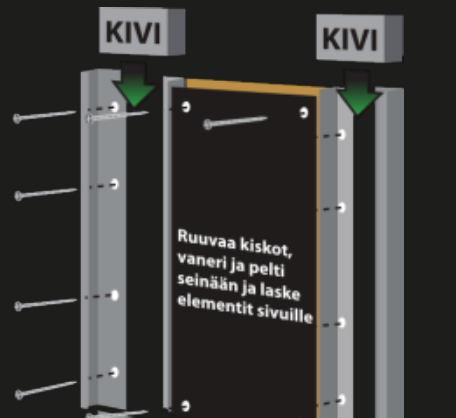

Kiukaantaustaelementti
seinäkiukaalle

Helppo asennus

Welho-elementin
asennuksen hoidat itse
käden käänteessä

- Ei liimausta
- Voidaan purkaa ja
  asentaa uudestaan.

TILAA OMASI TAI KYSY LISÄÄ!

Kysy lisää ja tilaa omasi lähimmältä
jälleenmyyjältä tai soita meille
040 340 0220